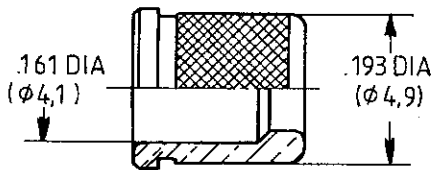

RADIALL®

SALES DRAWING

618 160 001

MULTIPIN CONNECTOR

Edition : _____ Page _____

TITRE : CONCENTRIC TWINAX PIN CONTACT SIZE R ENVIRONMENTAL

SERIE : MPX _____ / _____

CABLES: EN 3375-004 ; EN 3375-005

PIN BODY CONTACT WITH SOCKET INTERMEDIATE CONTACT SUBASSEMBLY

INTERMEDIATE CONTACT CRIMP POT

PIN CENTER CONTACT ASSEMBLY

FERRULE

REAR INSULATOR

SEALING BOOT

SEE WIRING INSTRUCTIONS RP3364

A	Cables NFL 52161-2/3 → EN 3375 004/005	7/1/91	AB
IND	MODIFICATIONS	DATE	VISA
Création	Date 8.12.88	Ces renseignements vous sont donnés à titre indicatif. Dans le but constant d'améliorer nos produits, nous nous réservons le droit d'apporter toutes modifications jugées utiles.	
Mise à jour	Date 7.1.91	RADIALL® 101, Rue Ph. Hoffmann - Z.I. Ouest 93116 ROSNY/S/BOIS Cedex (France) Tel. : (1) 48 54 80 40 Fax : (1) 48 54 63 63 Telex: Radia A 220673 F	