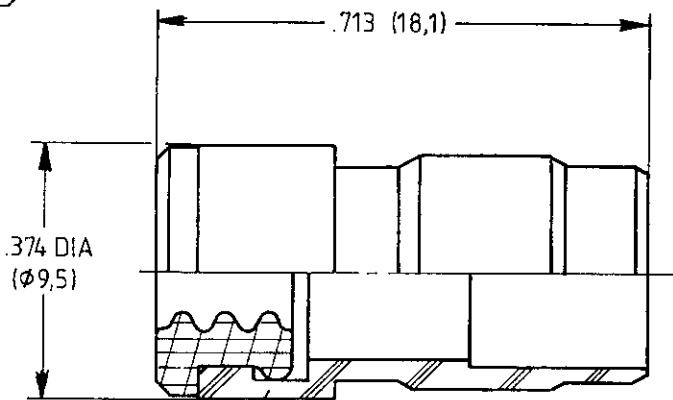

PIN BODY CONTACT WITH SOCKET INTERMEDIATE CONTACT SUBASSEMBLY

INTERMEDIATE CONTACT CRIMP POT

PIN CENTER CONTACT ASSEMBLY

FERRULE

REAR INSULATOR

SEALING BOOT

SEE WIRING INSTRUCTIONS RP3364

A	Cables NFL 52161-2/3 → EN 3375 004/005	7/1/91	AB
IND	MODIFICATIONS	DATE	VISA
Création	Date 8.12.88	Ces renseignements vous sont donnés à titre indicatif. Dans le but constant d'améliorer nos produits, nous nous réservons le droit d'apporter toutes modifications jugées utiles.	
Mise à jour	Date 7.1.91	RADIALL® 101, Rue Ph. Hoffmann - Z.I. Ouest 93116 ROSNY/S/BOIS Cedex (France) Tel. : (1) 48 54 80 40 Fax : (1) 48 54 63 63 Telex: Radia A 220673 F	