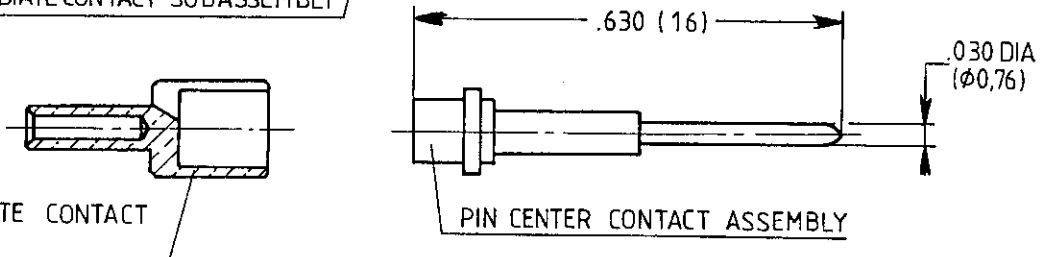

RADIALL®

SALES DRAWING

618 160 001

MULTIPIN CONNECTOR

Edition : _____ Page _____

TITRE : CONCENTRIC TWINAX PIN CONTACT SIZE R ENVIRONMENTAL

SERIE : MPX _____ / _____

CABLES: EN 3375-004 ; EN 3375-005

PIN BODY CONTACT WITH SOCKET INTERMEDIATE CONTACT SUBASSEMBLY

INTERMEDIATE CONTACT CRIMP POT

PIN CENTER CONTACT ASSEMBLY

FERRULE

REAR INSULATOR

SEALING BOOT

SEE WIRING INSTRUCTIONS RP3364

A	Cables NFL 52161-2/3 → EN 3375 004/005	7/1/91	AB
IND	MODIFICATIONS	DATE	VISA
Création	Date 8.12.88	Ces renseignements vous sont donnés à titre indicatif. Dans le but constant d'améliorer nos produits, nous nous réservons le droit d'apporter toutes modifications jugées utiles.	
Mise à jour	Date 7.1.91	RADIALL® 101, Rue Ph. Hoffmann - Z.I. Ouest 93116 ROSNY/S/BOIS Cedex (France) Tel. : (1) 48 54 80 40 Fax : (1) 48 54 63 63 Telex: Radia A 220673 F	