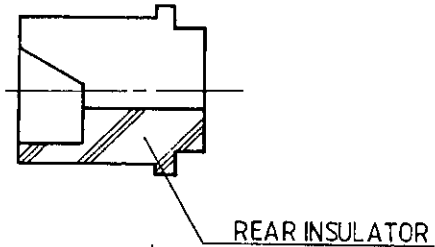

PIN BODY CONTACT WITH SOCKET INTERMEDIATE CONTACT SUBASSEMBLY

INTERMEDIATE CONTACT CRIMP POT

PIN CENTER CONTACT ASSEMBLY

FERRULE

REAR INSULATOR

SEALING BOOT

SEE WIRING INSTRUCTIONS RP3364

A	Cables NFL 52161-2/3 → EN 3375 004/005	7/1/91	AB
IND	MODIFICATIONS	DATE	VISA
Création	Date 8.12.88	Ces renseignements vous sont donnés à titre indicatif. Dans le but constant d'améliorer nos produits, nous nous réservons le droit d'apporter toutes modifications jugées utiles.	
Mise à jour	Date 7.1.91	RADIALL® 101, Rue Ph. Hoffmann - Z.I. Ouest 93116 ROSNY/S/BOIS Cedex (France) Tel. : (1) 48 54 80 40 Fax : (1) 48 54 63 63 Telex: Radia A 220673 F	